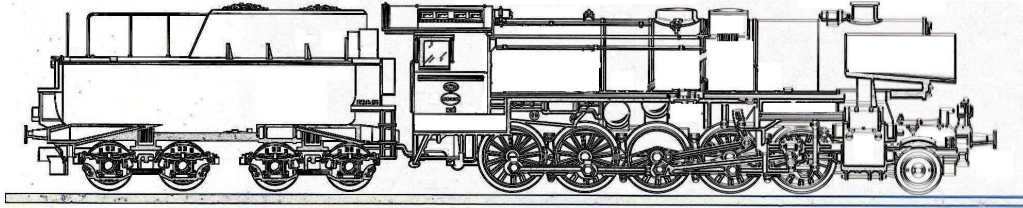

CFME 7850

Club Ferroviaire Miniature 7850 Enghien

**Bourse aux Trains Miniatures
et Petites voitures**

28 / mars - maart / 2010

Ruilbeurs voor Treinen en Kleine wagens

Salle / Zaal : Les Ecuries du Parc d'Enghien

Entrée / Ingang : Porche du Château

Rue du Château - Kasteelstraat

!! Rue en sens unique - Één richtingstraat!!

B - 7850 Enghien / Edingen

Entrée - Ingang = 2 € - gratuit/gratis - 12 ans/jaar

Parking gratuit autour de l'église et au parc