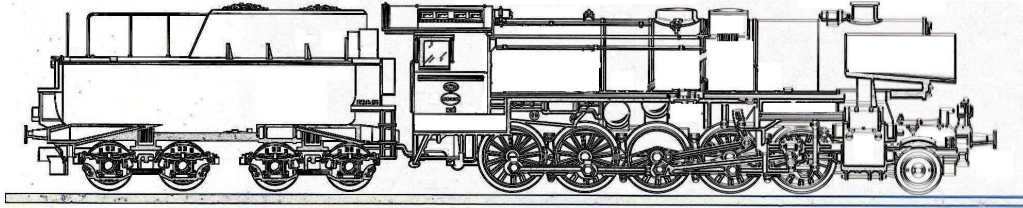

CFME 7850

Club Ferroviaire Miniature 7850 Enghien

Bourse aux Trains Miniatures et Petites voitures

28 / 11 / 2010

De/van 09:00 > 13:00 heure/uur

Ruilbeurs voor Treinen en Kleine wagens

Salle / Zaal : Les Ecuries du Parc d'Enghien

Entrée / Ingang : Porche du Château

Rue du Château - Kasteelstraat

!! Rue en sens unique - Één richtingstraat!!

B - 7850 Enghien / Edingen

Entrée - Ingang = 2 € - gratuit/gratis -12 ans/jaar

Parking gratuit autour de l'église et au parc